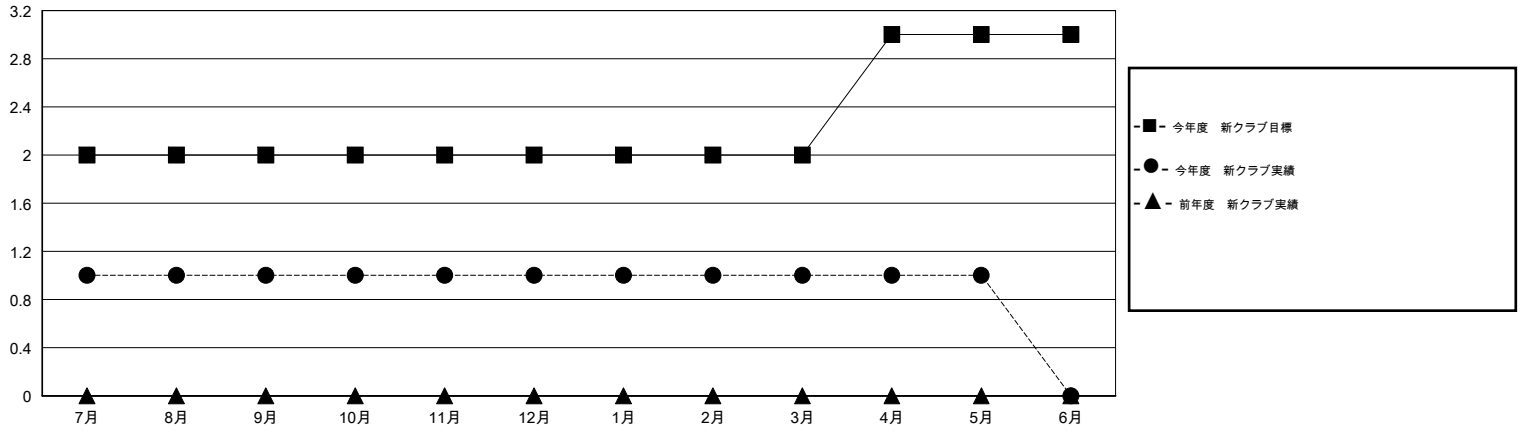

MONTHLY MEMBERSHIP PROGRESS REPORT

District 337 E

Results as of: 5/31/2015

GMT: Chikao Suzuki

地域 JAPAN

GMT会則地域 5-Jap

クラブ				
結果: 2014-2015				
四半期	新クラブ目標	新クラブ	解散クラブ	純増 / 減
7月/8月/9月	2	1	0	1
10月/11月/12月	0	0	0	0
1月/2月/3月	0	0	0	0
4月/5月/6月	1	0	0	0

名				
結果: 2014-2015				
四半期	新会員目標	チャーターメン バー / 新会員	退会者	純増 / 減
7月/8月/9月	85	117	36	81
10月/11月/12月	0	28	27	1
1月/2月/3月	0	46	26	20
4月/5月/6月	10	29	22	7

新クラブ目標及び実績累計

会員目標及び実績累計

解散クラブ: 0	45 CLUBS OF 59 一名以上の新会員を登録	男女別
		男性 1,458 (84.97%)
		女性 258 (15.03%)
退会者	健康診断データはこちら	家族会員 235
物故会員 14		世帯主 105
クラブ解散 0		世帯主以外 130
その他 97		
合計 111		