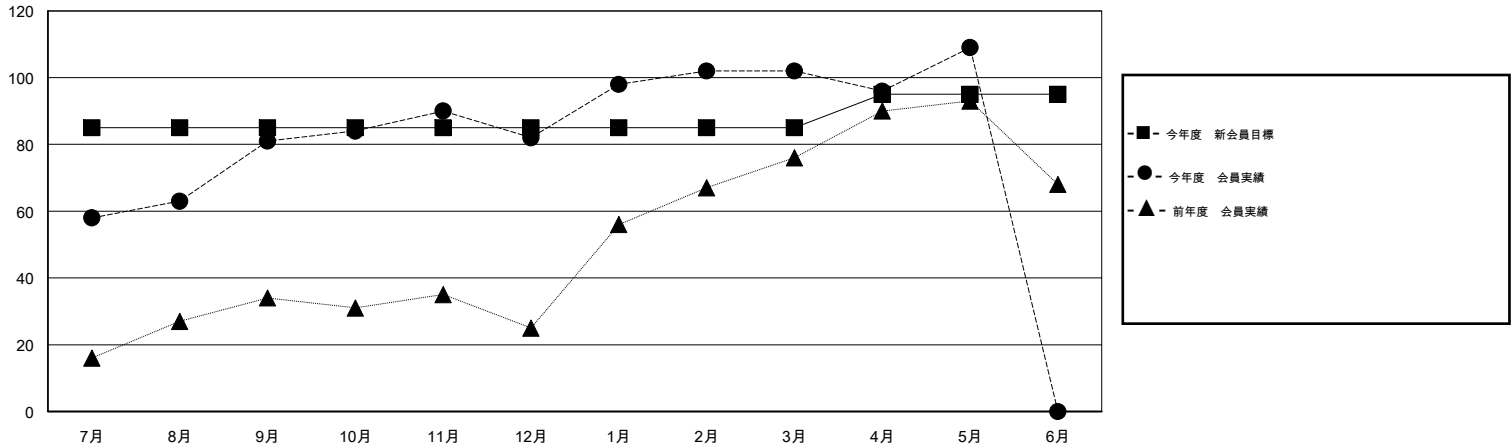

MONTHLY MEMBERSHIP PROGRESS REPORT

District 337 E

Results as of: 5/31/2015

GMT: Chikao Suzuki

地域 JAPAN

GMT会則地域 5-Jap

クラブ				
結果: 2014-2015				
四半期	新クラブ目標	新クラブ	解散クラブ	純増 / 減
7月/8月/9月	2	1	0	1
10月/11月/12月	0	0	0	0
1月/2月/3月	0	0	0	0
4月/5月/6月	1	0	0	0

名				
結果: 2014-2015				
四半期	新会員目標	チャーターメン バー / 新会員	退会者	純増 / 減
7月/8月/9月	85	117	36	81
10月/11月/12月	0	28	27	1
1月/2月/3月	0	46	26	20
4月/5月/6月	10	29	22	7

新クラブ目標及び実績累計

会員目標及び実績累計

解散クラブ: 0	45 CLUBS OF 59 一名以上の新会員を登録	男女別
		男性 1,458 (84.97%)
		女性 258 (15.03%)
退会者	健康診断データはこちら	家族会員 235
物故会員 14		世帯主 105
クラブ解散 0		世帯主以外 130
その他 97		
合計 111		